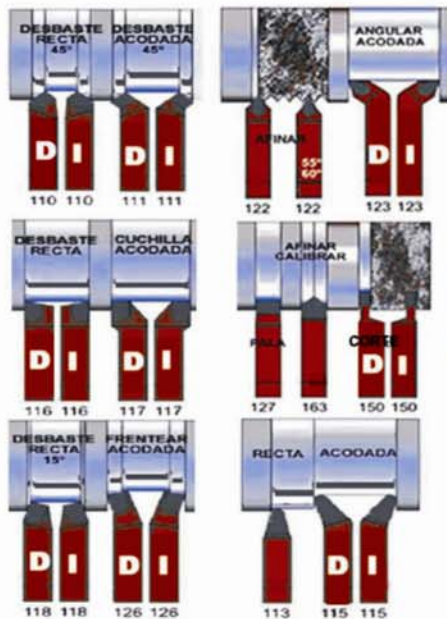

LISTA DE PRECIOS DE HERRAMIENTAS DE TORNERIA: **01/04/2010**

www.multiwidia.com

200 ARGENTINA BICENTENARIO

Exterior

Calidades:

- P 20** ACERO
- K 01** ACEROS BONIFICADOS
- K 10** FUNDICION
- M 10** INOXIDABLE

Interior

MEDIDAS STANDARD	3/8"	1/2"	5/8"	3/4"	1"
	10X10	12X12	16X16	20X20	25X25

MERLO 2231 CASTELAR, BUENOS AIRES, ARGENTINA CP: 1712 TEL: (54)11-4624-5265 TEL/FAX: (54)11-4624-3270 EMAIL: info@multiwidia.com

Vastago Cuadrado		1/4"	5/16"	3/8"	1/2"	5/8"	3/4"	1"
Modelo		6,35	7,95	10X10	12X12	16X16	20X20	25X25
110-116	100-200							
117-118	400-300			11,04	13,64	19,86	31,23	73,33
126	1000							
111	900			11,41	14,19	21,01	32,38	77,59
113-115	1100-1200			14,59	16,10	26,33	39,02	102,23
122-123	500-600			10,82	13,77	22,91	31,43	67,97
127	800			11,41	14,19	21,01	32,38	77,58
163	700			13,27	18,28	31,68	45,36	91,26
150	1300			9,57	12,17	18,46	26,59	63,72
130-135	1400-1500			13,62	17,15	22,80	32,64	76,67
1600	1600			13,92	18,85	28,49	34,53	85,81
1700	1700			12,62	17,26	24,04	29,63	81,54