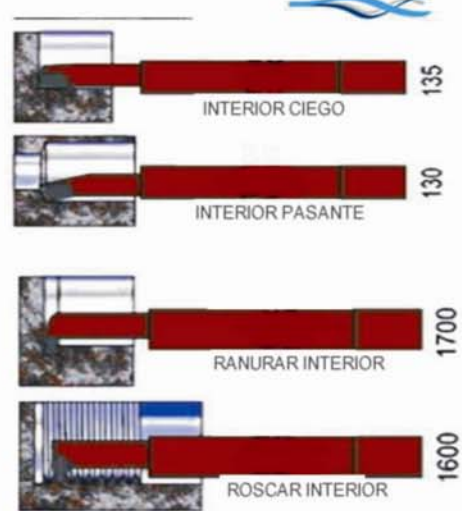

LISTA DE PRECIOS DE HERRAMIENTAS DE TORNERIA: **01/04/2010**

www.multiwidia.com

200 ARGENTINA BICENTENARIO

Exterior

Calidades:

- P 20** ACERO
- K 01** ACEROS BONIFICADOS
- K 10** FUNDICION
- M 10** INOXIDABLE

Interior

MEDIDAS STANDARD	3/8"	1/2"	5/8"	3/4"	1"
	10X10	12X12	16X16	20X20	25X25

MERLO 2231 CASTELAR, BUENOS AIRES, ARGENTINA CP: 1712 TEL: (54)11-4624-5265 TEL/FAX: (54)11-4624-3270 EMAIL: info@multiwidia.com

Vastago Cuadrado		1/4"	5/16"	3/8"	1/2"	5/8"	3/4"	1"
Modelo		6,35	7,95	10X10	12X12	16X16	20X20	25X25
110-116	100-200							
117-118	400-300			11,04	13,64	19,86	31,23	73,33
126	1000							
111	900			11,41	14,19	21,01	32,38	77,59
113-115	1100-1200			14,59	16,10	26,33	39,02	102,23
122-123	500-600			10,82	13,77	22,91	31,43	67,97
127	800			11,41	14,19	21,01	32,38	77,58
163	700			13,27	18,28	31,68	45,36	91,26
150	1300			9,57	12,17	18,46	26,59	63,72
130-135	1400-1500			13,62	17,15	22,80	32,64	76,67
1600	1600			13,92	18,85	28,49	34,53	85,81
1700	1700			12,62	17,26	24,04	29,63	81,54